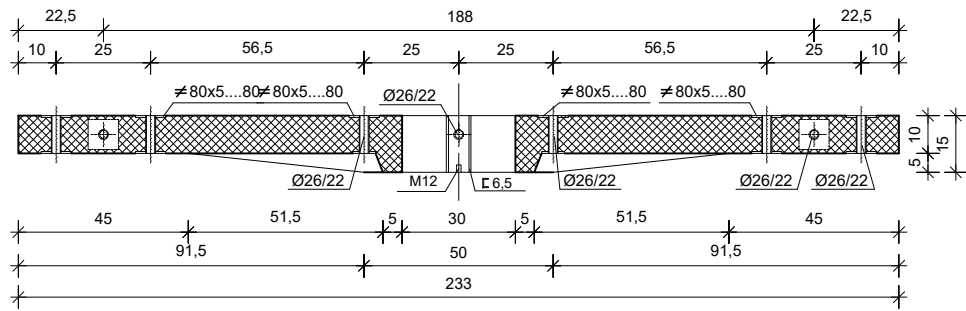

PRESEK A- A

Odgovorni projektant: _____ pečat i paraf: _____

Crtao: _____ pečat i paraf: _____

Naziv objekta: -

Lokacija: -

Vrsta teh. dok: _____

Crtež: **KLASIČNO ARMIRANA BETONSKA KONZOLA TIP A D 2 Z 100/630/315 (VELIKA)**

Datum: **09/2024**

Razmera: **1:20**

Br. lista: **00**