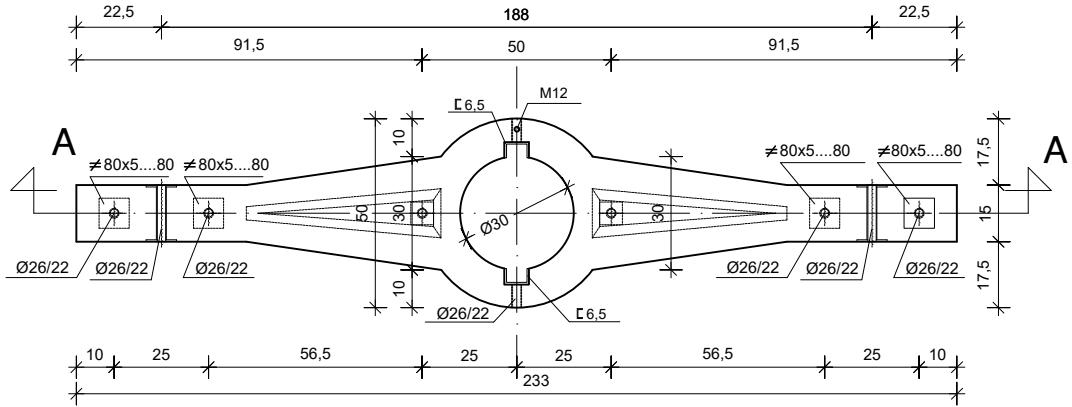

OSNOVA

PRESEK A- A

Odgovorni projektant: _____ pečat i paraf: _____

Crtao: _____ pečat i paraf: _____

Naziv objekta: -

Lokacija: -

Vrsta teh. dok: _____

Crtež: **KLASIČNO ARMIRANA BETONSKA KONZOLA TIP A D 2 Z 100/630/315 (VELIKA)**

Datum: **09/2024**

Razmera: **1:20**

Br. lista: **00**