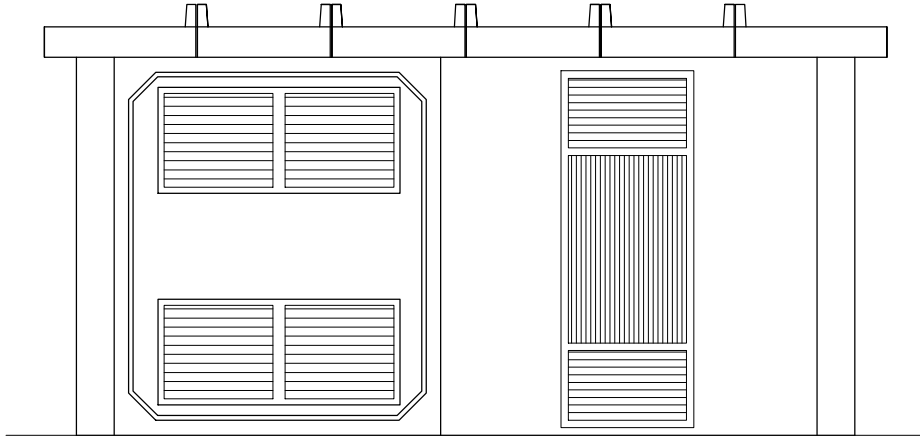

BOČNA DESNA FASADA