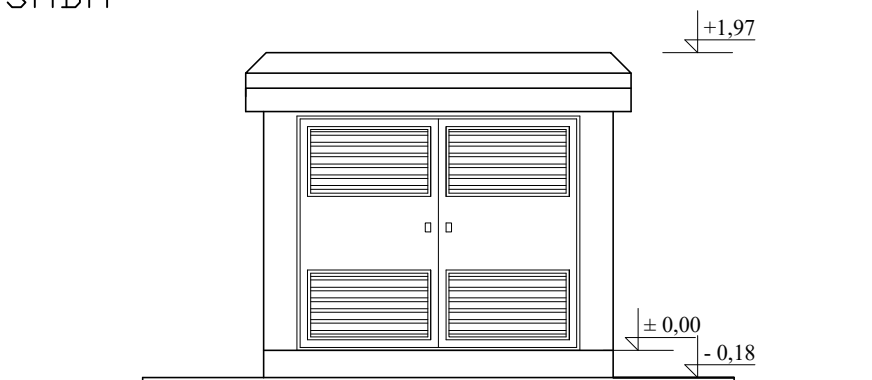

ZADNJA FASADA

odgovorni
projektant:

pečat i paraf:

crtao:

pečat i paraf:

Naziv objekta: **Kompaktna trafostanica KTS 1**

Lokacija: —

Vrsta teh. dok: **PZI**

crtež: **Fasade**

Datum: **09/2024**

Razmera: **1:50**

Br. lista: **05**