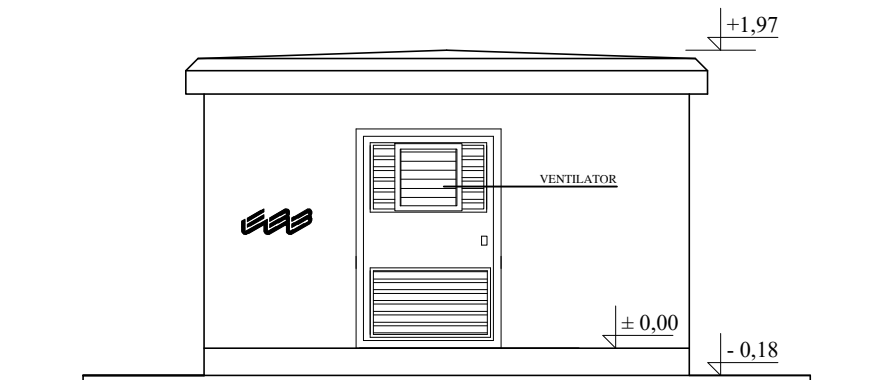

BOČNA DESNA FASADA