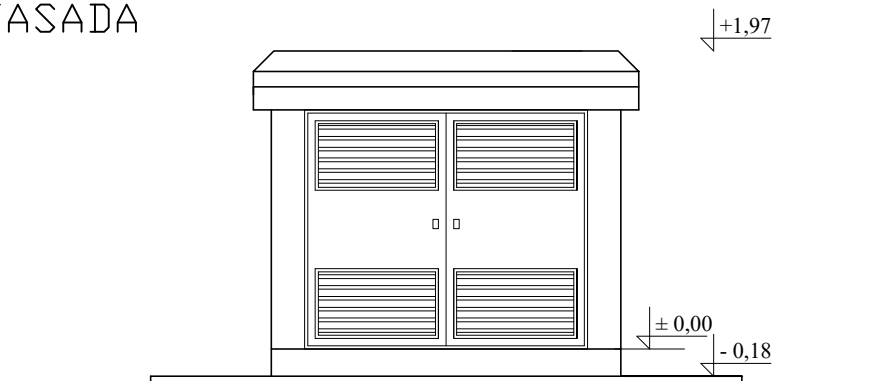

PREDNJA FASADA