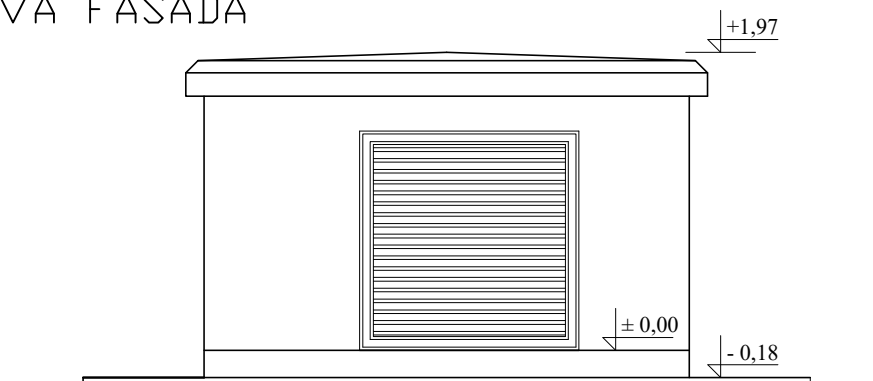

BOČNA LEVA FASADA